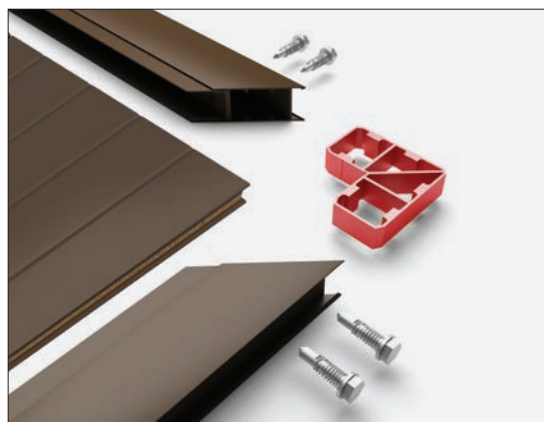

□ Окантовка рамы полотна осуществляется с помощью установки специальных угловых соединений