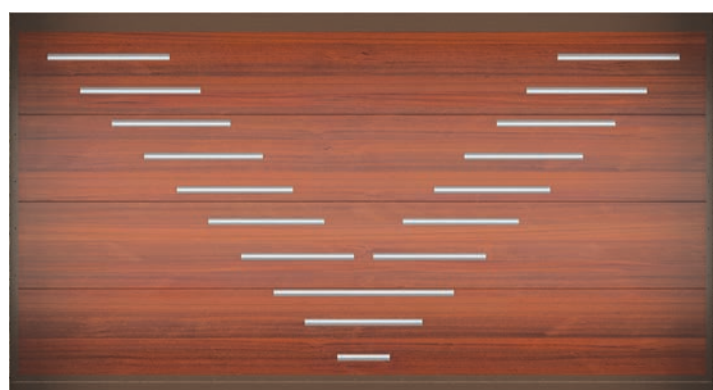

ОБЛИЦОВКА ПОЛОТНА PREMIUM

ДЕКОРАТИВНЫЕ ЭЛЕМЕНТЫ