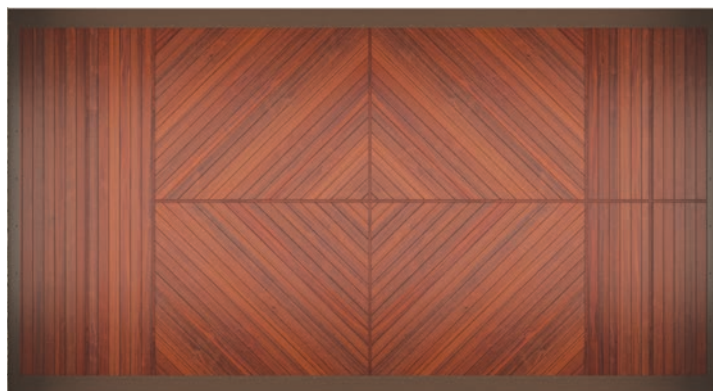

□ Premium Hi-Tech