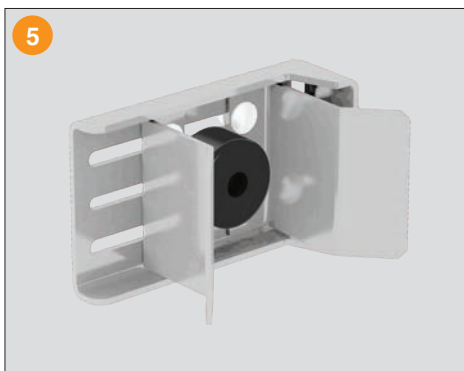

□ Регулируемые по высоте роликовые опоры позволяют быстро уменьшить или увеличить просвет под полотном, не разбирая ворота и не снимая электропривод

□ Ловитель нижний

□ Крышка передняя с поддерживающим роликом