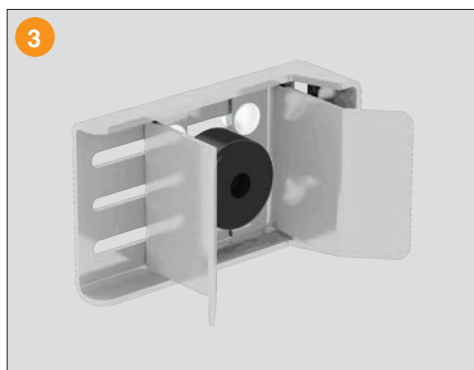

□ Универсальный верхний ловитель с бампером и регулировкой полотна ворот