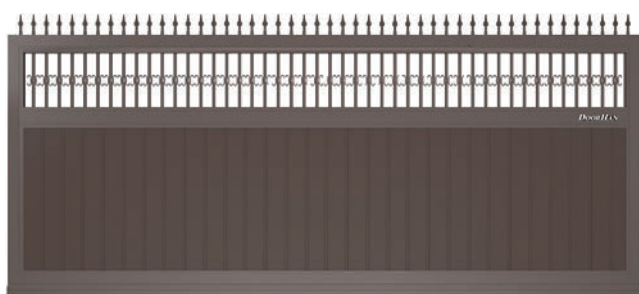

ПОПУЛЯРНЫЕ ЩИТЫ ДЛЯ СДВИЖНЫХ ВОРОТ

□ DPSN060

ТИПЫ ЩИТОВ ДЛЯ РАСПАШНЫХ ВОРОТ