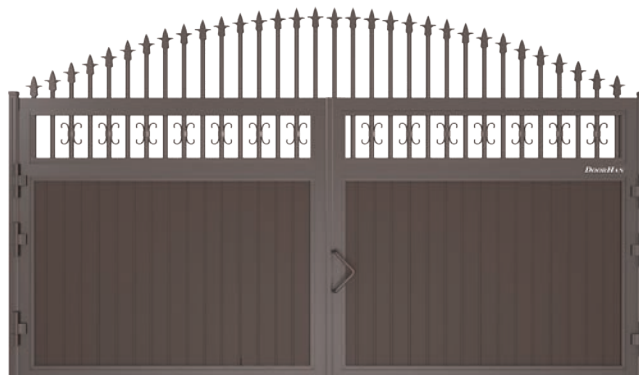

ПОПУЛЯРНЫЕ ЩИТЫ ДЛЯ СДВИЖНЫХ ВОРОТ

ТИПЫ ЩИТОВ ДЛЯ РАСПАШНЫХ ВОРОТ

□ DHPR070