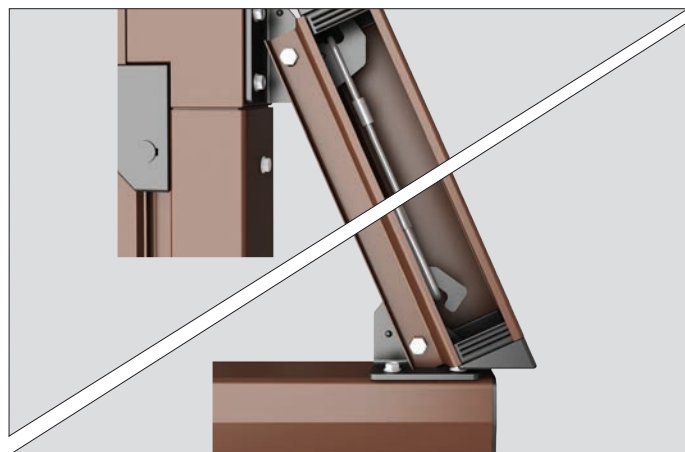

Особенности конструкции: алюминиевая рама с заполнением сэндвич-панелями крепится к стене через алюминиевые петли, установленные на навесные столбы; полотно ворот снаружи обшито алюминиевым профилем под «дерево»; отсутствие сварных соединений.

□ Противовес с установленной системой натяжения троса обеспечивает жесткость конструкции и предотвращает прогибание несущей балки

□ Рама собирается с помощью алюминиевых соединительных сухарей и скрепляется усиленными уголками. Отсутствие сварных швов предотвращает образование коррозии в местах соединения

Соединительный элемент

Стальной профиль

Профлист DoorHan

Усиливающий уголок

Металлическая заклепка

□ Уникальная геометрия стального несущего профиля обеспечивает жесткость конструкции ворот, а заранее просверленные на производстве установочные отверстия — легкость монтажа