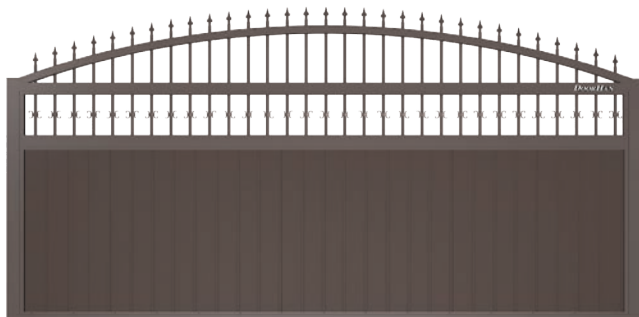

ПОПУЛЯРНЫЕ ЩИТЫ ДЛЯ СДВИЖНЫХ ВОРОТ

□ DPSN070

ТИПЫ ЩИТОВ ДЛЯ РАСПАШНЫХ ВОРОТ