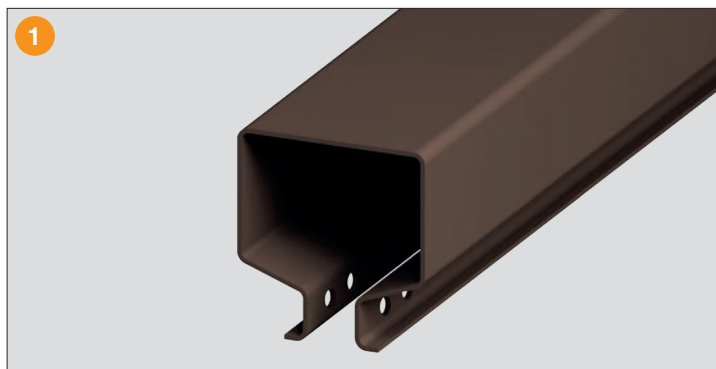

□ Кронштейн крепления щита к балке

□ Крепление усиливающей стойки с помощью т-образного соединения щита

Базовая комплектация:

- полотно ворот с балкой;
- комплект ловителей;
- система роликов и направляющих;
- крышки для балки декоративные;
- ручки;
- установочный комплект для зубчатой рейки.

Опции:

- калитка встроенная;
- электропривод;
- сигнальная лампа;
- дистанционное управление;
- фотоэлементы;
- ключ-кнопка;
- окна;
- «лежачий полицейский».

КОНСТРУКЦИЯ СДВИЖНЫХ ВОРОТ REVOLUTION

□ Стальной несущий профиль делает раму конструкции высокопрочной