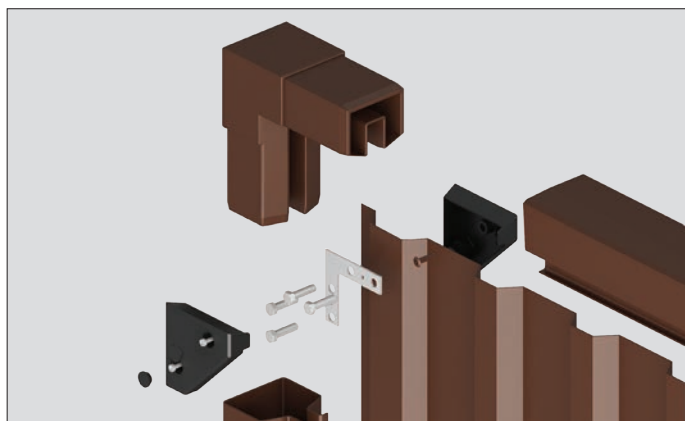

□ Кронштейн крепления щита к балке

□ Крепление усиливающей стойки с помощью т-образного соединения щита

Базовая комплектация:

- полотно ворот с балкой;
- комплект ловителей;
- система роликов и направляющих;
- крышки для балки декоративные;
- ручки;
- установочный комплект для зубчатой рейки.

□ Противовес с установленной системой натяжения троса обеспечивает жесткость конструкции и предотвращает прогибание несущей балки

□ Рама собирается с помощью алюминиевых соединительных сухарей и скрепляется усиленными уголками. Отсутствие сварных швов предотвращает образование коррозии в местах соединения

Соединительный элемент

Стальной профиль

Профлист DoorHan

Усиливающий уголок

Металлическая заклепка

□ Уникальная геометрия стального несущего профиля обеспечивает жесткость конструкции ворот, а заранее просверленные на производстве установочные отверстия — легкость монтажа