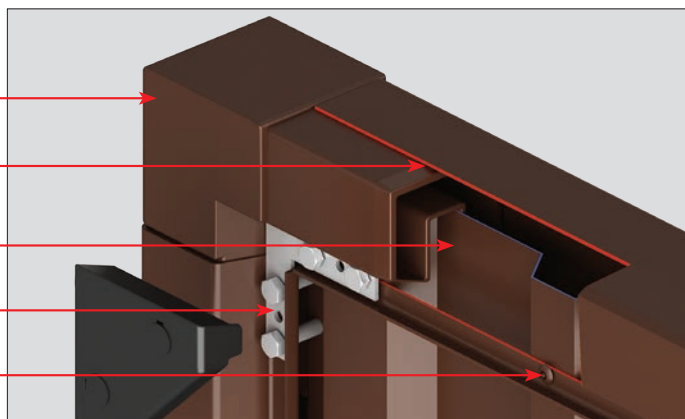

□ Противовес с установленной системой натяжения троса обеспечивает жесткость конструкции и предотвращает прогибание несущей балки

□ Рама собирается с помощью алюминиевых соединительных сухарей и скрепляется усиленными уголками. Отсутствие сварных швов предотвращает образование коррозии в местах соединения

Соединительный элемент

Стальной профиль

Профлист DoorHan

Усиливающий уголок

Металлическая заклепка

□ Уникальная геометрия стального несущего профиля обеспечивает жесткость конструкции ворот, а заранее просверленные на производстве установочные отверстия — легкость монтажа