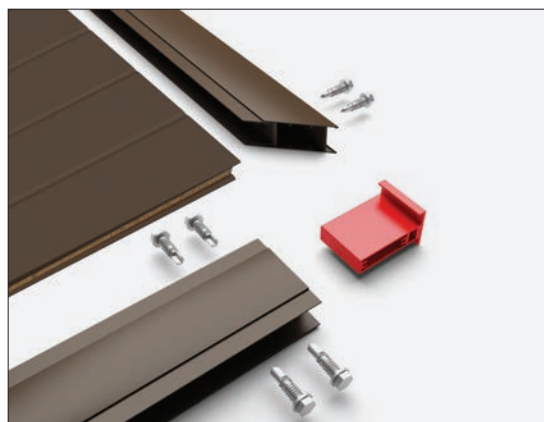

□ Регулируемые по высоте роликовые опоры позволяют быстро уменьшить или увеличить просвет под полотном, не разбирая ворота и не снимая электропривод

□ Ловитель нижний

□ Крышка передняя с поддерживающим роликом

□ Универсальный верхний ловитель с бампером и регулировкой полотна ворот

□ Направляющее устройство

Электропривод
Бетонируемая рама

□ Окантовка рамы полотна осуществляется с помощью установки специальных угловых соединений

□ Кронштейн крепления щита к балке

□ Крепление усиливающей стойки с помощью т-образного соединения щита

Базовая комплектация:

- полотно ворот с балкой;
- комплект ловителей;
- система роликов и направляющих;
- крышки для балки декоративные;
- ручки;
- установочный комплект для зубчатой рейки.