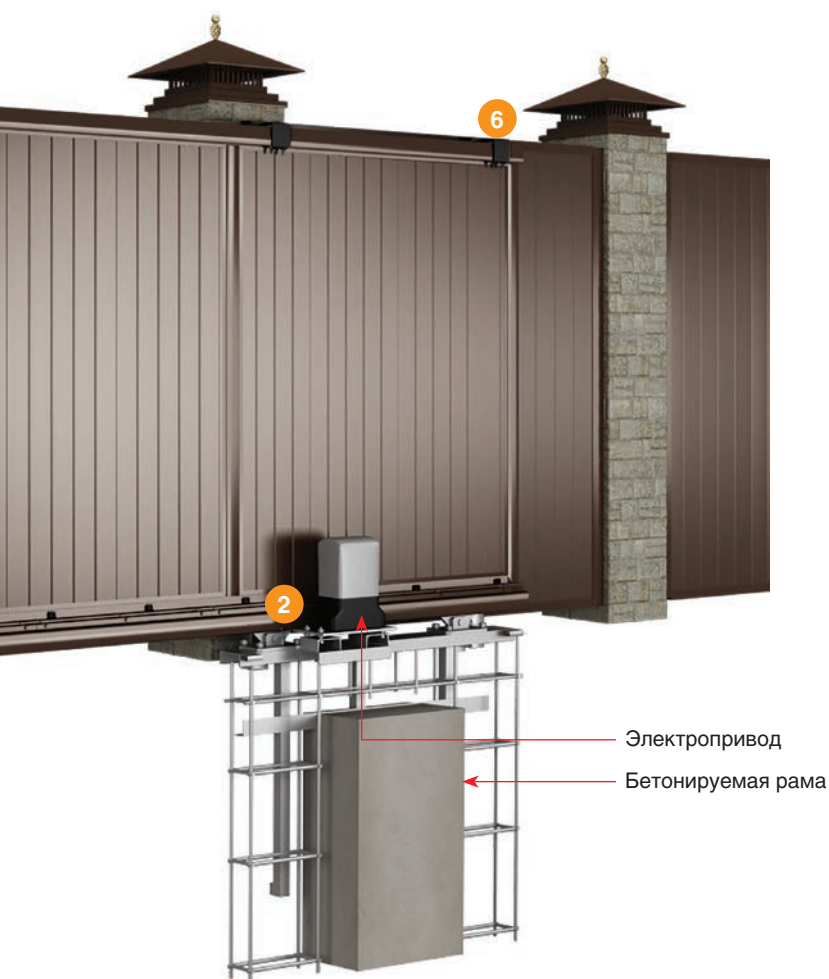

Электропривод
Бетонируемая рама