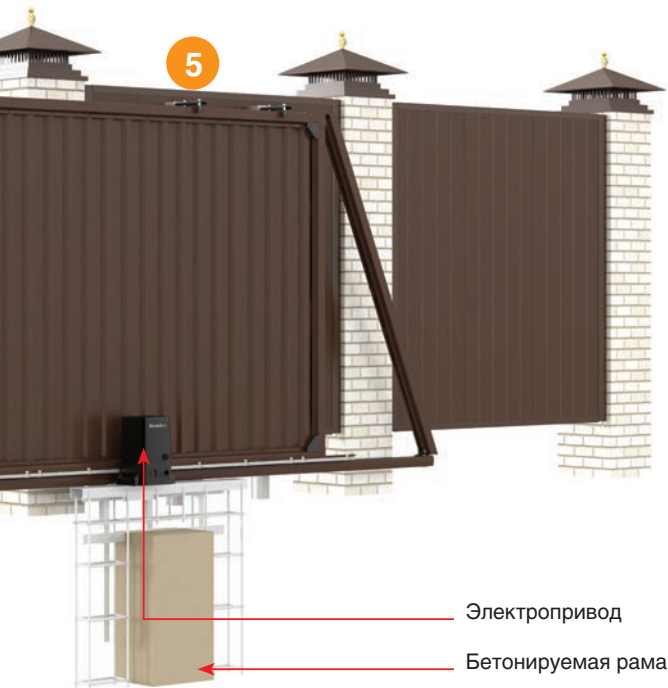

□ Кронштейн крепления щита к балке

□ Крепление усиливающей стойки с помощью т-образного соединения щита

Базовая комплектация:

- полотно ворот с балкой;
- комплект ловителей;
- система роликов и направляющих;
- крышки для балки декоративные;
- ручки;
- установочный комплект для зубчатой рейки.

□ Профлист толщиной 0,7 мм и высотой 20 мм оцинкован и окрашен с двух сторон

□ Универсальный верхний ловитель с бампером и регулировкой полотна ворот

□ Соединительный сухарь

□ Универсальное направляющее устройство обладает уникальной конструкцией высокой прочности, имеет широкий диапазон регулировки