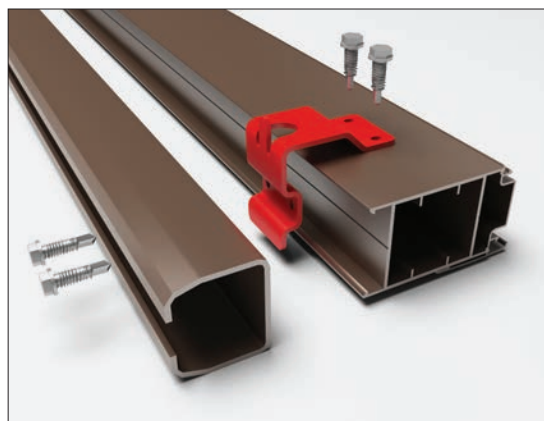

Особенности конструкции: алюминиевая рама с заполнением сэндвич-панелями крепится к стене через алюминиевые петли, установленные на навесные столбы; полотно ворот снаружи обшито алюминиевым профилем под «дерево»; отсутствие сварных соединений.

□ Регулируемые по высоте роликовые опоры позволяют быстро уменьшить или увеличить просвет под полотном, не разбирая ворота и не снимая электропривод

□ Ловитель нижний

□ Крышка передняя с поддерживающим роликом

□ Универсальный верхний ловитель с бампером и регулировкой полотна ворот

□ Направляющее устройство

Электропривод
Бетонируемая рама

□ Окантовка рамы полотна осуществляется с помощью установки специальных угловых соединений

□ Кронштейн крепления щита к балке

□ Крепление усиливающей стойки с помощью т-образного соединения щита

Базовая комплектация:

- полотно ворот с балкой;
- комплект ловителей;
- система роликов и направляющих;
- крышки для балки декоративные;
- ручки;
- установочный комплект для зубчатой рейки.